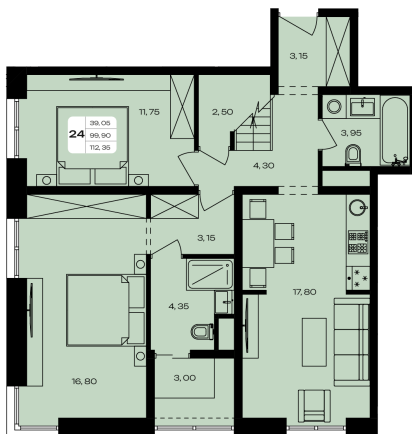

Номер: 25

2 комнатная 112.35 м²

Отсканируйте QR-код и смотрите на сайте gkseasons.ru

3/2к
112,35

Цена по запросу

Двухуровневая

Корпус	Дом №2	Этаж	4
Секция	Секция №1	Сдача	4 кв. 2027

Адрес офиса продаж
Калужская обл, г Обнинск,
Спортивный пр-д

17.06.2026 17:18 (Мск)

Не является публичной офертой, цена может быть скорректирована.

Информация взята с сайта «gkseasons.ru».

На генплане Дом №2

2 комнатная 112.35 м²

Адрес офиса продаж
Калужская обл, г Обнинск,
Спортивный пр-д