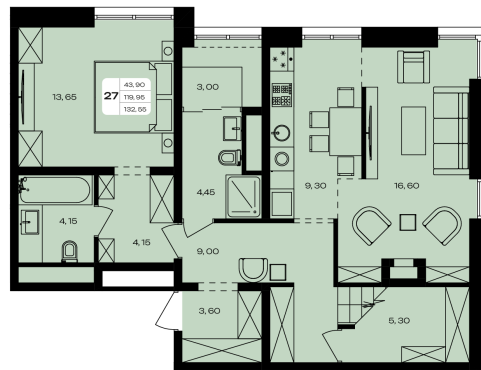

Номер: 28

2 комнатная 132.55 м²

Отсканируйте QR-код и смотрите на сайте gkseasons.ru

3/2к
132,55

Цена по запросу

Корпус	Дом №4	Этаж	4
Секция	1	Сдача	4 кв. 2027

Адрес офиса продаж
Калужская обл, г Обнинск,
Спортивный пр-д

22.06.2026 11:15 (Мск)

Не является публичной офертой, цена может быть скорректирована.
Информация взята с сайта «gkseasons.ru».

На генплане Дом №4

2 КОМНАТНАЯ 132.55 м²

Адрес офиса продаж
Калужская обл, г Обнинск,
Спортивный пр-д